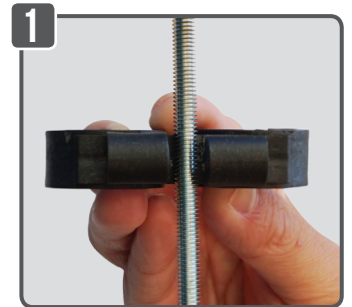

# FIX-RING STEEL®

**FIXATION DE GAINES SUR  
TREILLIS OU TIGE FILETÉE**

**NOUVEAU**

**BREVET  
DÉPOSÉ**

**PRODUIT EN  
MATIÈRE 100%  
RECYCLÉE**

**SIMPLE**

**DOUBLE**

**POSE AU SOL**

**FER À BÉTON**

**POSE EN FAUX-PLAFOND**

**TIGE FILETÉE**

**Facile et rapide à mettre en place :**  
clipsez la fixation sur le treillis ou la tige filetée Ø 6

**M6**

Désignation	Ø (mm)	Référence	Condt
SIMPLE	16	A333000	Boîte de 100
	20	A333005	
	22	A333010	
DOUBLE	20	A333030	Boîte de 50
	22	A333035	
	25	A333040	

**M8**

Désignation	Ø (mm)	Référence	Condt
DOUBLE	20	A333090	Boîte de 50
	22	A333095	
	25	A333100	