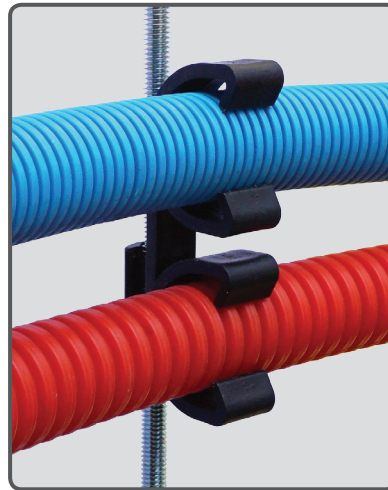

# FIX-RING STEEL®

**FIXATION DE GAINES SUR  
TREILLIS OU TIGE FILETÉE**

**NOUVEAU**

**BREVET  
DÉPOSÉ**

**PRODUIT EN  
MATIÈRE 100%  
RECYCLÉE**

**SIMPLE**

**DOUBLE**

**POSE AU SOL**

**FER À BÉTON**

**POSE EN FAUX-PLAFOND**

**TIGE FILETÉE**

**Facile et rapide à mettre en place :**  
clipsez la fixation sur le treillis ou la tige filetée Ø 6

**M6**

Désignation	Ø (mm)	Référence	Condt
SIMPLE	16	A333000	Boîte de 100
	20	A333005	
	22	A333010	
DOUBLE	20	A333030	Boîte de 50
	22	A333035	
	25	A333040	

**M8**

Désignation	Ø (mm)	Référence	Condt
DOUBLE	20	A333090	Boîte de 50
	22	A333095	
	25	A333100	