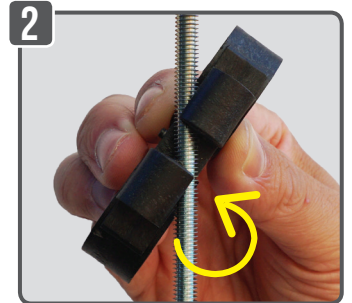

# FIX-RING STEEL®

**FIXATION DE GAINES SUR  
TREILLIS OU TIGE FILETÉE**

**NOUVEAU**

**BREVET  
DÉPOSÉ**

**PRODUIT EN  
MATIÈRE 100%  
RECYCLÉE**

**SIMPLE**

**DOUBLE**

**POSE AU SOL**

**FER À BÉTON**

**POSE EN FAUX-PLAFOND**

**TIGE FILETÉE**

**Facile et rapide à mettre en place :**  
clipsez la fixation sur le treillis ou la tige filetée Ø 6

**M6**

Désignation	Ø (mm)	Référence	Condt
SIMPLE	16	A333000	Boîte de 100
	20	A333005	
	22	A333010	
DOUBLE	20	A333030	Boîte de 50
	22	A333035	
	25	A333040	