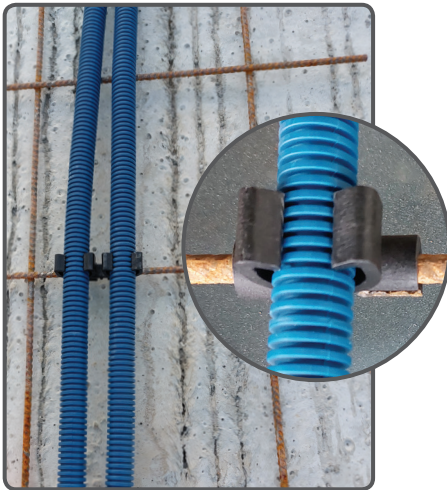

# FIX-RING STEEL®

**FIXATION DE GAINES SUR  
TREILLIS OU TIGE FILETÉE**

**NOUVEAU**

**BREVET  
DÉPOSÉ**

**PRODUIT EN  
MATIÈRE 100%  
RECYCLÉE**

**SIMPLE**

**DOUBLE**

**POSE AU SOL**

**FER À BÉTON**

**POSE EN FAUX-PLAFOND**

**TIGE FILETÉE**

**Facile et rapide à mettre en place :**  
clipsez la fixation sur le treillis ou la tige filetée Ø 6

**M6**

Désignation	Ø (mm)	Référence	Condt
SIMPLE	16	A333000	Boîte de 100
	20	A333005	
	22	A333010	
DOUBLE	20	A333030	Boîte de 50
	22	A333035	
	25	A333040	

**M8**

Désignation	Ø (mm)	Référence	Condt
DOUBLE	20	A333090	Boîte de 50
	22	A333095	
	25	A333100	