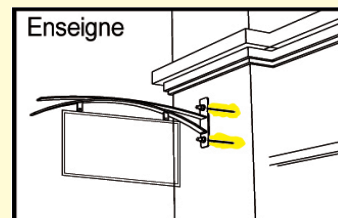

APPLICATIONS

Stores, chauffe-eau, climatiseurs, appareils sanitaires, antennes, équerres de bardage...