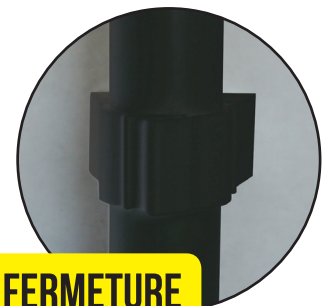

* Visserie fournie dans les sachets :

TUB-RING® NOIR

FIXATION DE TUBES MULTICOUCHES

Simple et rapide !

- ▶ Fermeture robuste, ne s'ouvre pas facilement (sécurité)
- ▶ Réouverture possible avec un tournevis
- ▶ 100 % nylon - polyamide 6

FERMETURE ROBUSTE

Vissez, cliquez, c'est fixé !

BOÎTE

TUB-RING®	Ø (mm)	Référence	Condt	Surcondt
SIMPLE	15 - 16	A315910	Boîte de 100	16 boîtes
	20	A315915	Boîte de 100	12 boîtes
	25 - 26	A315920	Boîte de 50	16 boîtes
	32	A315930	Boîte de 30	16 boîtes
DOUBLE	15 - 16	A315960	Boîte de 50	16 boîtes
	20	A315965	Boîte de 50	12 boîtes
	25 - 26	A315970	Boîte de 40	12 boîtes