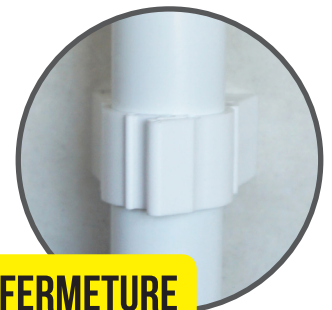

TUB-RING®

FIXATION DE TUBES MULTICOUCHES

Simple et rapide !

- ▶ Fermeture robuste, ne s'ouvre pas facilement (sécurité)
- ▶ Réouverture possible avec un tournevis
- ▶ 100 % nylon - polyamide 6

FERMETURE ROBUSTE

« CLIC »

Vissez, cliquez, c'est fixé !

Bonne distance du mur pour le passage de l'isolant

Utilisation de la pince à sertir sans démontage du tube

BOÎTE

TUB-RING®	Ø (mm)	Référence	Condt	Surcondt
SIMPLE	15 - 16	A315110	Boîte de 100	16 boîtes
	20	A315120	Boîte de 100	12 boîtes
	25 - 26	A315130	Boîte de 50	16 boîtes
	32	A315140	Boîte de 30	16 boîtes
DOUBLE	15 - 16	A315220	Boîte de 50	16 boîtes
	20	A315230	Boîte de 50	12 boîtes
	25 - 26	A315240	Boîte de 40	12 boîtes

*SACHET

TUB-RING®	Ø (mm)	Référence	Condt	Surcondt
SIMPLE	15 - 16	A854110	Sachet de 10	10 sachets
	20	A854120	Sachet de 10	10 sachets
	25 - 26	A854130	Sachet de 10	10 sachets
	32	A854140	Sachet de 5	10 sachets
DOUBLE	15 - 16	A854210	Sachet de 10	5 sachets
	20	A854220	Sachet de 10	5 sachets
	25 - 26	A854230	Sachet de 10	5 sachets