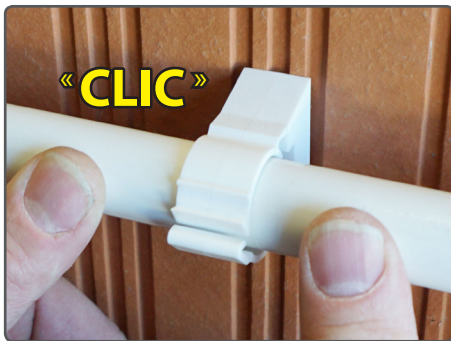

TUB-RING®

FIXATION DE TUBES MULTICOUCHES

Simple et rapide !

- ▶ Fermeture robuste, ne s'ouvre pas facilement (sécurité)
- ▶ Réouverture possible avec un tournevis
- ▶ 100 % nylon - polyamide 6

Vissez, cliquez, c'est fixé !

Bonne distance du mur pour le passage de l'isolant

Utilisation de la pince à sertir sans démontage du tube

BOÎTE

TUB-RING®	Ø (mm)	Référence	Condt	Surcondt
SIMPLE	15 - 16	A315110	Boîte de 100	16 boîtes
	20	A315120	Boîte de 100	12 boîtes
	25 - 26	A315130	Boîte de 50	16 boîtes
	32	A315140	Boîte de 30	16 boîtes
DOUBLE	15 - 16	A315220	Boîte de 50	16 boîtes
	20	A315230	Boîte de 50	12 boîtes
	25 - 26	A315240	Boîte de 40	12 boîtes

* Visserie fournie dans les sachets :

TUB-RING® NOIR

FIXATION DE TUBES MULTICOUCHES

Simple et rapide !

- ▶ Fermeture robuste, ne s'ouvre pas facilement (sécurité)
- ▶ Réouverture possible avec un tournevis
- ▶ 100 % nylon - polyamide 6