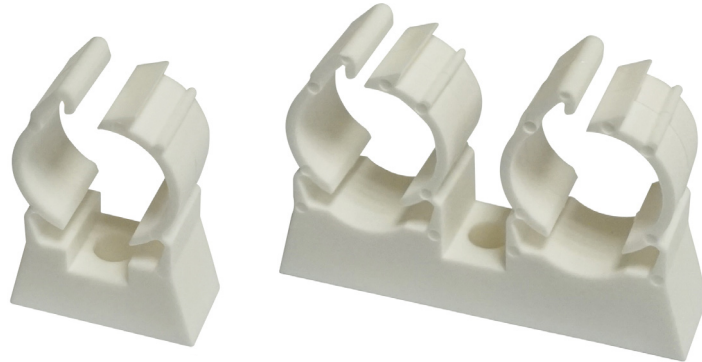

TUB-RING®

FIXATION DE TUBES MULTICOUCHES

Simple et rapide !

- ▶ Fermeture robuste, ne s'ouvre pas facilement (sécurité)
- ▶ Réouverture possible avec un tournevis
- ▶ 100 % nylon - polyamide 6

FERMETURE ROBUSTE

« CLIC »

Vissez, cliquez, c'est fixé !

Bonne distance du mur pour le passage de l'isolant

Utilisation de la pince à sertir sans démontage du tube

BOÎTE

TUB-RING®	Ø (mm)	Référence	Condt	Surcondt
SIMPLE	15 - 16	A315110	Boîte de 100	16 boîtes
	20	A315120	Boîte de 100	12 boîtes
	25 - 26	A315130	Boîte de 50	16 boîtes
	32	A315140	Boîte de 30	16 boîtes
DOUBLE	15 - 16	A315220	Boîte de 50	16 boîtes
	20	A315230	Boîte de 50	12 boîtes
	25 - 26	A315240	Boîte de 40	12 boîtes

*SACHET

TUB-RING®	Ø (mm)	Référence	Condt	Surcondt
SIMPLE	15 - 16	A854110	Sachet de 10	10 sachets
	20	A854120	Sachet de 10	10 sachets
	25 - 26	A854130	Sachet de 10	10 sachets
	32	A854140	Sachet de 5	10 sachets
DOUBLE	15 - 16	A854210	Sachet de 10	5 sachets
	20	A854220	Sachet de 10	5 sachets
	25 - 26	A854230	Sachet de 10	5 sachets