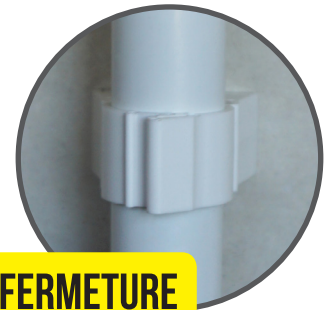

TUB-RING®

FIXATION DE TUBES MULTICOUCHES

Simple et rapide !

- ▶ Fermeture robuste, ne s'ouvre pas facilement (sécurité)
- ▶ Réouverture possible avec un tournevis
- ▶ 100 % nylon - polyamide 6

Vissez, cliquez, c'est fixé !

Bonne distance du mur pour le passage de l'isolant

Utilisation de la pince à sertir sans démontage du tube

BOÎTE

TUB-RING®	Ø (mm)	Référence	Condt	Surcondt
SIMPLE	15 - 16	A315110	Boîte de 100	16 boîtes
	20	A315120	Boîte de 100	12 boîtes
	25 - 26	A315130	Boîte de 50	16 boîtes
	32	A315140	Boîte de 30	16 boîtes
DOUBLE	15 - 16	A315220	Boîte de 50	16 boîtes
	20	A315230	Boîte de 50	12 boîtes
	25 - 26	A315240	Boîte de 40	12 boîtes

*SACHET

TUB-RING®	Ø (mm)	Référence	Condt	Surcondt
SIMPLE	15 - 16	A854110	Sachet de 10	10 sachets
	20	A854120	Sachet de 10	10 sachets
	25 - 26	A854130	Sachet de 10	10 sachets
	32	A854140	Sachet de 5	10 sachets
DOUBLE	15 - 16	A854210	Sachet de 10	5 sachets
	20	A854220	Sachet de 10	5 sachets
	25 - 26	A854230	Sachet de 10	5 sachets

* Visserie fournie dans les sachets :

TUB-RING® NOIR

FIXATION DE TUBES MULTICOUCHES

Simple et rapide !

- ▶ Fermeture robuste, ne s'ouvre pas facilement (sécurité)
- ▶ Réouverture possible avec un tournevis
- ▶ 100 % nylon - polyamide 6