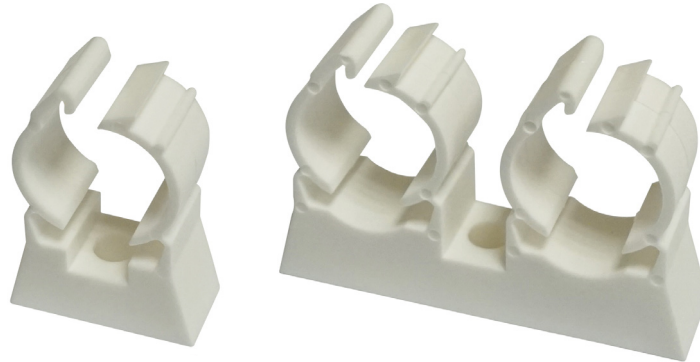

TUB-RING®

FIXATION DE TUBES MULTICOUCHES

Simple et rapide !

- ▶ Fermeture robuste, ne s'ouvre pas facilement (sécurité)
- ▶ Réouverture possible avec un tournevis
- ▶ 100 % nylon - polyamide 6

Vissez, cliquez, c'est fixé !

Bonne distance du mur pour le passage de l'isolant

Utilisation de la pince à sertir sans démontage du tube

BOÎTE

TUB-RING®	Ø (mm)	Référence	Condt	Surcondt
SIMPLE	15 - 16	A315110	Boîte de 100	16 boîtes
	20	A315120	Boîte de 100	12 boîtes
	25 - 26	A315130	Boîte de 50	16 boîtes
	32	A315140	Boîte de 30	16 boîtes
DOUBLE	15 - 16	A315220	Boîte de 50	16 boîtes
	20	A315230	Boîte de 50	12 boîtes
	25 - 26	A315240	Boîte de 40	12 boîtes

*SACHET

TUB-RING®	Ø (mm)	Référence	Condt	Surcondt
SIMPLE	15 - 16	A854110	Sachet de 10	10 sachets
	20	A854120	Sachet de 10	10 sachets
	25 - 26	A854130	Sachet de 10	10 sachets
	32	A854140	Sachet de 5	10 sachets
DOUBLE	15 - 16	A854210	Sachet de 10	5 sachets
	20	A854220	Sachet de 10	5 sachets
	25 - 26	A854230	Sachet de 10	5 sachets

* Visserie fournie dans les sachets :

TUB-RING® NOIR

FIXATION DE TUBES MULTICOUCHES

Simple et rapide !

- ▶ Fermeture robuste, ne s'ouvre pas facilement (sécurité)
- ▶ Réouverture possible avec un tournevis
- ▶ 100 % nylon - polyamide 6