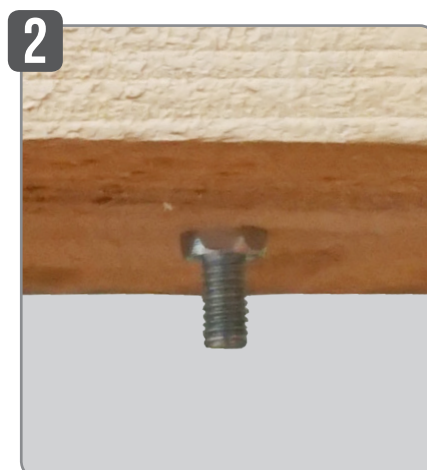

100 KG

CHARGE PONDÉRÉE
AVEC COEFFICIENT
DE SÉCURITÉ DE 3

DIRECT BOIS

PITON RÉNOVATION MÂLE

**PERMET DE VISSER
DIRECTEMENT LES CAVALIERS
POUR LES FOURRURES**

Filetage	Référence	Condt	Finition
M6	A270340	Boîte de 100	Zinguée blanche
	A853495	Sachet de 20	