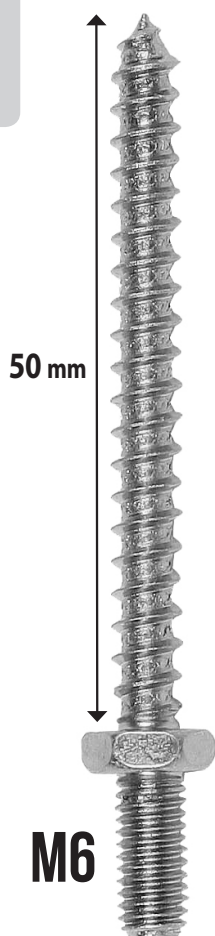

100 KG

CHARGE PONDÉRÉE
AVEC COEFFICIENT
DE SÉCURITÉ DE 3

DIRECT BOIS

PITON RÉNOVATION MÂLE

**PERMET DE VISSER
DIRECTEMENT LES CAVALIERS
POUR LES FOURRURES**

Filetage	Référence	Condt	Finition
M6	A270340	Boîte de 100	Zinguée blanche
	A853495	Sachet de 20	