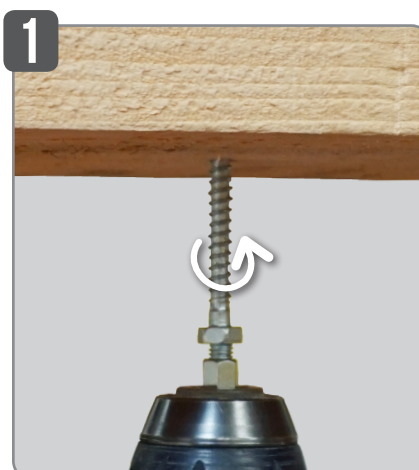

100 KG

CHARGE PONDÉRÉE
AVEC COEFFICIENT
DE SÉCURITÉ DE 3

DIRECT BOIS

PITON RÉNOVATION MÂLE

**PERMET DE VISSER
DIRECTEMENT LES CAVALIERS
POUR LES FOURRURES**

Filetage	Référence	Condt	Finition
M6	A270340	Boîte de 100	Zinguée blanche
	A853495	Sachet de 20	