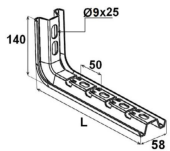

Les + produits

- Adaptée à tous les chemins de câbles du marché.
- Renforcée au niveau des plis.
- Pattes rabattables sur les mailles des chemins de câbles.
- Tous matériaux : adapter la fixation.

Les Matériaux

Béton

Parpaing plein /
Pierre

Brique pleine

Parpaing Brique creuse

Béton
cellulaire

Equerre universelle LWU - schéma
technique

Equerre universelle LWU + chemin de câble en
fil

Equerre universelle LWU + chemin de câble en
tôle

Equerre universelle LWU - pattes
rabattables

Références produits

DÉSIGNATION	RÉFÉRENCE	CONDIT	LONGUEUR	FINITION
EQUERRE UNIVERSELLE LWU LG 100 Bte de 25	A185200	Boîte de 25	100 mm	Zinguée blanche
EQUERRE UNIVERSELLE LWU LG 150 Bte de 25	A185210	Boîte de 25	150 mm	Zinguée blanche
EQUERRE UNIVERSELLE LWU LG 200 Bte de 25	A185220	Boîte de 25	200 mm	Zinguée blanche
EQUERRE UNIVERSELLE LWU LG 300 Bte de 15	A185240	Boîte de 15	300 mm	Zinguée blanche
EQUERRE UNIVERSELLE LWU LG 400 Bte de 10	A185245	Boîte de 10	400 mm	Zinguée blanche
EQUERRE UNIVERSELLE LWU LG 500 Bte de 10	A185250	Boîte de 10	500 mm	Zinguée blanche