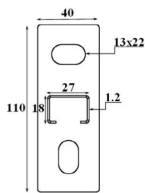

#### Description

- Console pour la fixation de tuyauterie.
- Finition zinguée blanche.

#### Les Matériaux

Console 27 x 18

Console 27 x 18 - schéma technique

Console 41 x 21

Console 41 x 21 - schéma technique

Console 41 x 41

Console 41 x 41 - schéma technique

#### Références produits

DÉSIGNATION	RÉFÉRENCE	CONDT	LARGEUR	HAUTEUR	LONGUEUR	ÉPAISSEUR
CONSOLE 27 X 18 X 1.2 LG 200 Bte de 20	A184960	Boîte de 20	27 mm	18 mm	200 mm	1,2 mm
CONSOLE 27 X 18 X 1.2 LG 300 Bte de 20	A184970	Boîte de 20	27 mm	18 mm	300 mm	1,2 mm
CONSOLE 41 X 21 X 2 LG 200 Carton de 25	A185000	Boîte de 25	41 mm	21 mm	200 mm	2 mm
CONSOLE 41 X 21 X 2 LG 300 Carton de 15	A185020	Boîte de 15	41 mm	21 mm	300 mm	2 mm
CONSOLE 41 X 41 X 2 LG 200 Carton de 15	A185040	Boîte de 15	41 mm	41 mm	200 mm	2 mm
CONSOLE 41 X 41 X 2 LG 300 Carton de 12	A185050	Boîte de 12	41 mm	41 mm	300 mm	2 mm
CONSOLE 41 X 41 X 2 LG 400 Pqt de 5	A185060	Lot de 5	41 mm	41 mm	400 mm	2 mm
CONSOLE 41 X 41 X 2 LG 500 Pqt de 5	A185080	Lot de 5	41 mm	41 mm	500 mm	2 mm
CONSOLE 41 X 41 X 2 LG 600 Pqt de 5	A185100	Lot de 5	41 mm	41 mm	600 mm	2 mm
CONSOLE 41 X 41 X 2 LG 750 Pqt de 5	A185110	Lot de 5	41 mm	41 mm	750 mm	2 mm
CONSOLE 41 X 41 X 2 LG 1000 Pqt de 5	A185120	Lot de 5	41 mm	41 mm	1000 mm	2 mm