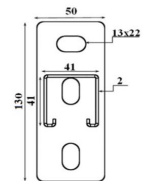

Console 27 x 18

Console 27 x 18 - schéma technique

Console 41 x 21

Console 41 x 21 - schéma technique

Console 41 x 41

Console 41 x 41 - schéma technique

Références produits

DÉSIGNATION	RÉFÉRENCE	CONDT	LARGEUR	HAUTEUR	LONGUEUR	ÉPAISSEUR
CONSOLE 27 X 18 X 1.2 LG 200 Bte de 20	A184960	Boîte de 20	27 mm	18 mm	200 mm	1,2 mm
CONSOLE 27 X 18 X 1.2 LG 300 Bte de 20	A184970	Boîte de 20	27 mm	18 mm	300 mm	1,2 mm
CONSOLE 41 X 21 X 2 LG 200 Carton de 25	A185000	Boîte de 25	41 mm	21 mm	200 mm	2 mm
CONSOLE 41 X 21 X 2 LG 300 Carton de 15	A185020	Boîte de 15	41 mm	21 mm	300 mm	2 mm
CONSOLE 41 X 41 X 2 LG 200 Carton de 15	A185040	Boîte de 15	41 mm	41 mm	200 mm	2 mm
CONSOLE 41 X 41 X 2 LG 300 Carton de 12	A185050	Boîte de 12	41 mm	41 mm	300 mm	2 mm
CONSOLE 41 X 41 X 2 LG 400 Pqt de 5	A185060	Lot de 5	41 mm	41 mm	400 mm	2 mm
CONSOLE 41 X 41 X 2 LG 500 Pqt de 5	A185080	Lot de 5	41 mm	41 mm	500 mm	2 mm
CONSOLE 41 X 41 X 2 LG 600 Pqt de 5	A185100	Lot de 5	41 mm	41 mm	600 mm	2 mm
CONSOLE 41 X 41 X 2 LG 750 Pqt de 5	A185110	Lot de 5	41 mm	41 mm	750 mm	2 mm
CONSOLE 41 X 41 X 2 LG 1000 Pqt de 5	A185120	Lot de 5	41 mm	41 mm	1000 mm	2 mm