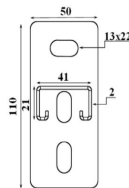

Console profil acier

Console pour la fixation de tuyauterie

Description

- Console pour la fixation de tuyauterie.
- Finition zinguée blanche.

Les + produits

- Tous matériaux : adapter la fixation.

Les Matériaux

Console 27 x 18

Console 27 x 18 - schéma technique

Console 41 x 21

Console 41 x 21 - schéma technique

Console 41 x 41

Console 41 x 41 - schéma technique

Références produits

DÉSIGNATION	RÉFÉRENCE	CONDT	LARGEUR	HAUTEUR	LONGUEUR	ÉPAISSEUR
CONSOLE 27 X 18 X 1.2 LG 200 Bte de 20	A184960	Boîte de 20	27 mm	18 mm	200 mm	1,2 mm
CONSOLE 27 X 18 X 1.2 LG 300 Bte de 20	A184970	Boîte de 20	27 mm	18 mm	300 mm	1,2 mm
CONSOLE 41 X 21 X 2 LG 200 Carton de 25	A185000	Boîte de 25	41 mm	21 mm	200 mm	2 mm
CONSOLE 41 X 21 X 2 LG 300 Carton de 15	A185020	Boîte de 15	41 mm	21 mm	300 mm	2 mm
CONSOLE 41 X 41 X 2 LG 200 Carton de 15	A185040	Boîte de 15	41 mm	41 mm	200 mm	2 mm
CONSOLE 41 X 41 X 2 LG 300 Carton de 12	A185050	Boîte de 12	41 mm	41 mm	300 mm	2 mm
CONSOLE 41 X 41 X 2 LG 400 Pqt de 5	A185060	Lot de 5	41 mm	41 mm	400 mm	2 mm
CONSOLE 41 X 41 X 2 LG 500 Pqt de 5	A185080	Lot de 5	41 mm	41 mm	500 mm	2 mm
CONSOLE 41 X 41 X 2 LG 600 Pqt de 5	A185100	Lot de 5	41 mm	41 mm	600 mm	2 mm
CONSOLE 41 X 41 X 2 LG 750 Pqt de 5	A185110	Lot de 5	41 mm	41 mm	750 mm	2 mm
CONSOLE 41 X 41 X 2 LG 1000 Pqt de 5	A185120	Lot de 5	41 mm	41 mm	1000 mm	2 mm