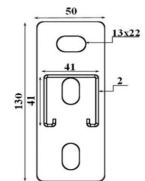

#### Les Matériaux

Console 27 x 18

Console 27 x 18 - schéma technique

Console 41 x 21

Console 41 x 21 - schéma technique

Console 41 x 41

Console 41 x 41 - schéma technique

#### Références produits

DÉSIGNATION	RÉFÉRENCE	CONDT	LARGEUR	HAUTEUR	LONGUEUR	ÉPAISSEUR
CONSOLE 27 X 18 X 1.2 LG 200 Bte de 20	A184960	Boîte de 20	27 mm	18 mm	200 mm	1,2 mm
CONSOLE 27 X 18 X 1.2 LG 300 Bte de 20	A184970	Boîte de 20	27 mm	18 mm	300 mm	1,2 mm
CONSOLE 41 X 21 X 2 LG 200 Carton de 25	A185000	Boîte de 25	41 mm	21 mm	200 mm	2 mm
CONSOLE 41 X 21 X 2 LG 300 Carton de 15	A185020	Boîte de 15	41 mm	21 mm	300 mm	2 mm
CONSOLE 41 X 41 X 2 LG 200 Carton de 15	A185040	Boîte de 15	41 mm	41 mm	200 mm	2 mm
CONSOLE 41 X 41 X 2 LG 300 Carton de 12	A185050	Boîte de 12	41 mm	41 mm	300 mm	2 mm
CONSOLE 41 X 41 X 2 LG 400 Pqt de 5	A185060	Lot de 5	41 mm	41 mm	400 mm	2 mm
CONSOLE 41 X 41 X 2 LG 500 Pqt de 5	A185080	Lot de 5	41 mm	41 mm	500 mm	2 mm
CONSOLE 41 X 41 X 2 LG 600 Pqt de 5	A185100	Lot de 5	41 mm	41 mm	600 mm	2 mm
CONSOLE 41 X 41 X 2 LG 750 Pqt de 5	A185110	Lot de 5	41 mm	41 mm	750 mm	2 mm
CONSOLE 41 X 41 X 2 LG 1000 Pqt de 5	A185120	Lot de 5	41 mm	41 mm	1000 mm	2 mm