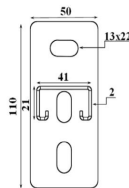

#### Les Matériaux

Console 27 x 18

Console 27 x 18 - schéma technique

Console 41 x 21

Console 41 x 21 - schéma technique

Console 41 x 41

Console 41 x 41 - schéma technique

#### Références produits

DÉSIGNATION	RÉFÉRENCE	CONDT	LARGEUR	HAUTEUR	LONGUEUR	ÉPAISSEUR
CONSOLE 27 X 18 X 1.2 LG 200 Bte de 20	A184960	Boîte de 20	27 mm	18 mm	200 mm	1,2 mm
CONSOLE 27 X 18 X 1.2 LG 300 Bte de 20	A184970	Boîte de 20	27 mm	18 mm	300 mm	1,2 mm
CONSOLE 41 X 21 X 2 LG 200 Carton de 25	A185000	Boîte de 25	41 mm	21 mm	200 mm	2 mm
CONSOLE 41 X 21 X 2 LG 300 Carton de 15	A185020	Boîte de 15	41 mm	21 mm	300 mm	2 mm
CONSOLE 41 X 41 X 2 LG 200 Carton de 15	A185040	Boîte de 15	41 mm	41 mm	200 mm	2 mm
CONSOLE 41 X 41 X 2 LG 300 Carton de 12	A185050	Boîte de 12	41 mm	41 mm	300 mm	2 mm
CONSOLE 41 X 41 X 2 LG 400 Pqt de 5	A185060	Lot de 5	41 mm	41 mm	400 mm	2 mm
CONSOLE 41 X 41 X 2 LG 500 Pqt de 5	A185080	Lot de 5	41 mm	41 mm	500 mm	2 mm
CONSOLE 41 X 41 X 2 LG 600 Pqt de 5	A185100	Lot de 5	41 mm	41 mm	600 mm	2 mm
CONSOLE 41 X 41 X 2 LG 750 Pqt de 5	A185110	Lot de 5	41 mm	41 mm	750 mm	2 mm
CONSOLE 41 X 41 X 2 LG 1000 Pqt de 5	A185120	Lot de 5	41 mm	41 mm	1000 mm	2 mm