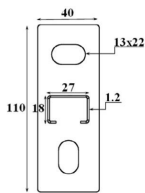

Console profil acier

Console pour la fixation de tuyauterie

Description

- Console pour la fixation de tuyauterie.
- Finition zinguée blanche.

Les + produits

- Tous matériaux : adapter la fixation.

Les Matériaux

Console 27 x 18

Console 27 x 18 - schéma technique

Console 41 x 21

Console 41 x 21 - schéma technique

Console 41 x 41

Console 41 x 41 - schéma technique

Références produits

DÉSIGNATION	RÉFÉRENCE	CONDT	LARGEUR	HAUTEUR	LONGUEUR	ÉPAISSEUR
CONSOLE 27 X 18 X 1.2 LG 200 Bte de 20	A184960	Boîte de 20	27 mm	18 mm	200 mm	1,2 mm
CONSOLE 27 X 18 X 1.2 LG 300 Bte de 20	A184970	Boîte de 20	27 mm	18 mm	300 mm	1,2 mm
CONSOLE 41 X 21 X 2 LG 200 Carton de 25	A185000	Boîte de 25	41 mm	21 mm	200 mm	2 mm
CONSOLE 41 X 21 X 2 LG 300 Carton de 15	A185020	Boîte de 15	41 mm	21 mm	300 mm	2 mm
CONSOLE 41 X 41 X 2 LG 200 Carton de 15	A185040	Boîte de 15	41 mm	41 mm	200 mm	2 mm
CONSOLE 41 X 41 X 2 LG 300 Carton de 12	A185050	Boîte de 12	41 mm	41 mm	300 mm	2 mm
CONSOLE 41 X 41 X 2 LG 400 Pqt de 5	A185060	Lot de 5	41 mm	41 mm	400 mm	2 mm
CONSOLE 41 X 41 X 2 LG 500 Pqt de 5	A185080	Lot de 5	41 mm	41 mm	500 mm	2 mm
CONSOLE 41 X 41 X 2 LG 600 Pqt de 5	A185100	Lot de 5	41 mm	41 mm	600 mm	2 mm
CONSOLE 41 X 41 X 2 LG 750 Pqt de 5	A185110	Lot de 5	41 mm	41 mm	750 mm	2 mm
CONSOLE 41 X 41 X 2 LG 1000 Pqt de 5	A185120	Lot de 5	41 mm	41 mm	1000 mm	2 mm