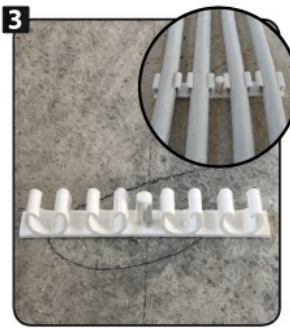

FIX-RING Multi® plomberie

Fixation de tubes multicouche, PER et cuivre gainé

FIX-RING Multi plomberie double

Description

- Tous matériaux.
- Breveté.
- E.U. model.
- 100% nylon polyamide 6.
- Couleur blanche.
- Existe en versions double et quadruple.

Applications

- Fixation de tube multicouche, tube PER et tube cuivre gainé.

Les agréments

CE

Les Matériaux

FIX-RING Multi plomberie quadruple

FIX-RING Multi plomberie - clipsage avec le pied

FIX-RING Multi plomberie - tube cuivre gainé

FIX-RING Multi plomberie - tube multicouche

FIX-RING Multi plomberie - tube PER

Références produits

DÉSIGNATION	RÉFÉRENCE	CONDIT	SURCONDIT	DIAMÈTRE	CAPACITÉ	PERÇAGE
FIX-RING MULTI BLANC Ø16 à 20 DOUBLE Bte de 50	A332000	Boîte de 50	12 boîtes	16 à 20 mm	Double	Ø 8
FIX-RING MULTI BLANC Ø16 à 20 QUADRUPLE Bte de 25	A332100	Boîte de 25	12 boîtes	16 à 20 mm	Quadruple	Ø 8
FIX-RING MULTI BLANC Ø22 à Ø26 DOUBLE Bte de 50	A332200	Boîte de 50	9 boîtes	22 à 26 mm	Double	Ø 10
FIX-RING MULTI BLANC Ø22 à Ø26 QUADRUPLE Bte de 25	A332300	Boîte de 25	9 boîtes	22 à 26 mm	Quadruple	Ø 10
FIX-RING MULTI BLANC Ø16 à 20 DOUBLE Sachet de 5	A862950	Sachet de 5	10 Sachets	16 à 20 mm	Double	Ø 8
FIX-RING MULTI BLANC Ø16 à 20 DOUBLE Sachet de 15	A862960	Sachet de 15	10 Sachets	16 à 20 mm	Double	Ø 8
FIX-RING MULTI BLANC Ø22 à 26 DOUBLE Sachet de 5	A862970	Sachet de 5	10 Sachets	22 à 26 mm	Double	Ø 10
FIX-RING MULTI BLANC Ø16 à 20 QUADRUPLE Sach. de 5 xxx	A862980	Sachet de 5	10 Sachets	16 à 20 mm	Quadruple	Ø 8

Percez Ø 8 mm (Ø16 à 20)
Ø 10 mm (Ø 22 à 26).

Frappez.

Le FIX-RING MULTI
est mis en place !