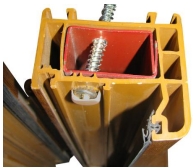

Capuchons vis béton - vue en coupe

Références produits

DÉSIGNATION	RÉFÉRENCE	CONDT	SURCONDT	COULEUR
CAPUCHON A RECOUVREMENT VIS BÉTON T30 BLANC Sachet de 50	A442200	Sachet de 50	Aucun	Blanche
CAPUCHON A RECOUVREMENT VIS BÉTON T30 MARRON Sachet de 50	A442210	Sachet de 50	Aucun	Marron
CAPUCHON A RECOUVREMENT VIS BÉTON T30 GRIS Sachet de 50	A442220	Sachet de 50	Aucun	Grise
CAPUCHON A RECOUVREMENT VIS BÉTON T30 CHENE Sachet de 50	A442230	Sachet de 50	Aucun	Chêne
CAPUCHON A RECOUVREMENT VIS BÉTON T30 BEIGE Sachet de 50	A442240	Sachet de 50	Aucun	Beige
CAPUCHON A RECOUVREMENT VIS BÉTON T30 NOIR Sachet de 50	A442250	Sachet de 50	Aucun	Noire
CAPUCHON A RECOUVREMENT VIS BÉTON T30 ANTHRACITE Sachet de 50	A442260	Sachet de 50	Aucun	Gris anthracite
CAPUCHON BLANC POUR VIS BÉTON T30 Sachet de 8	A857606	Sachet de 8	5 sachets	Blanche