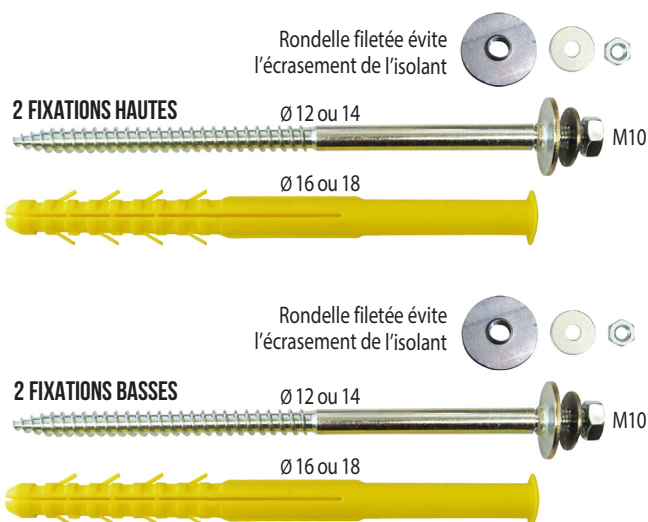

FIXATION SUPPORT DE CLIM

ISOLATION EXTÉRIEURE

ZINGUÉE

INOX A4 - TRÈS HAUTE QUALITÉ

- ▶ Tous matériaux
- ▶ Dans les matériaux creux, expansion sur plusieurs alvéoles
- ▶ Pose directe **AVANT** ou **APRÈS** isolation
- ▶ Ailettes anti-rotation

ISO mini-maxi (mm)		
L (mm)	Creux	Plein
240	80 - 110	130 - 160
300	120 - 170	170 - 220

ZINGUÉE

Ø x L (mm)	Référence	Condt
16 x 240	A150320	Sachet de 4
18 x 300	A150330	

INOX A4

Ø x L (mm)	Référence	Condt
16 x 240	A150322	Sachet de 4