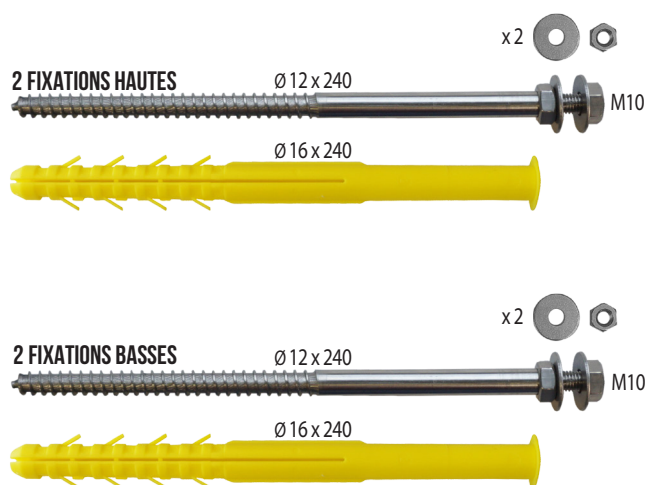

FIXATION SUPPORT DE CLIM

ISOLATION EXTÉRIEURE

ZINGUÉE

INOX A4 - TRÈS HAUTE QUALITÉ

- ▶ Tous matériaux
- ▶ Dans les matériaux creux, expansion sur plusieurs alvéoles
- ▶ Pose directe **AVANT** ou **APRÈS** isolation
- ▶ Ailettes anti-rotation

ISO mini-maxi (mm)		
L (mm)	Creux	Plein
240	80 - 110	130 - 160
300	120 - 170	170 - 220

ZINGUÉE

Ø x L (mm)	Référence	Condt
16 x 240	A150320	Sachet de 4
18 x 300	A150330	

INOX A4

Ø x L (mm)	Référence	Condt
16 x 240	A150322	Sachet de 4