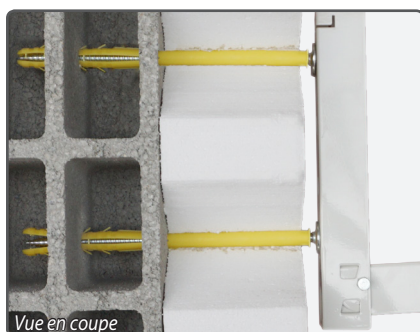

FIXATION SUPPORT DE CLIM

ISOLATION EXTÉRIEURE

ZINGUÉE

INOX A4 - TRÈS HAUTE QUALITÉ

- ▶ Tous matériaux
- ▶ Dans les matériaux creux, expansion sur plusieurs alvéoles
- ▶ Pose directe **AVANT** ou **APRÈS** isolation
- ▶ Ailettes anti-rotation

ISO mini-maxi (mm)		
L (mm)	Creux	Plein
240	80 - 110	130 - 160
300	120 - 170	170 - 220

ZINGUÉE

Ø x L (mm)	Référence	Condt
16 x 240	A150320	Sachet de 4
18 x 300	A150330	

INOX A4

Ø x L (mm)	Référence	Condt
16 x 240	A150322	Sachet de 4