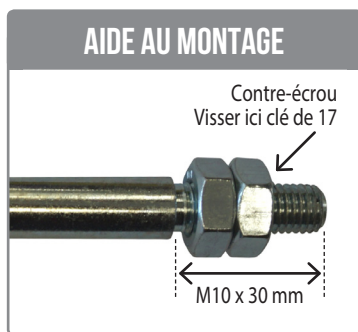

FIXATION SUPPORT DE CLIM

ISOLATION EXTÉRIEURE

ZINGUÉE

INOX A4 - TRÈS HAUTE QUALITÉ

- ▶ Tous matériaux
- ▶ Dans les matériaux creux, expansion sur plusieurs alvéoles
- ▶ Pose directe **AVANT** ou **APRÈS** isolation
- ▶ Ailettes anti-rotation

ISO mini-maxi (mm)		
L (mm)	Creux	Plein
240	80 - 110	130 - 160
300	120 - 170	170 - 220

ZINGUÉE

Ø x L (mm)	Référence	Condt
16 x 240	A150320	Sachet de 4
18 x 300	A150330	

INOX A4

Ø x L (mm)	Référence	Condt
16 x 240	A150322	Sachet de 4