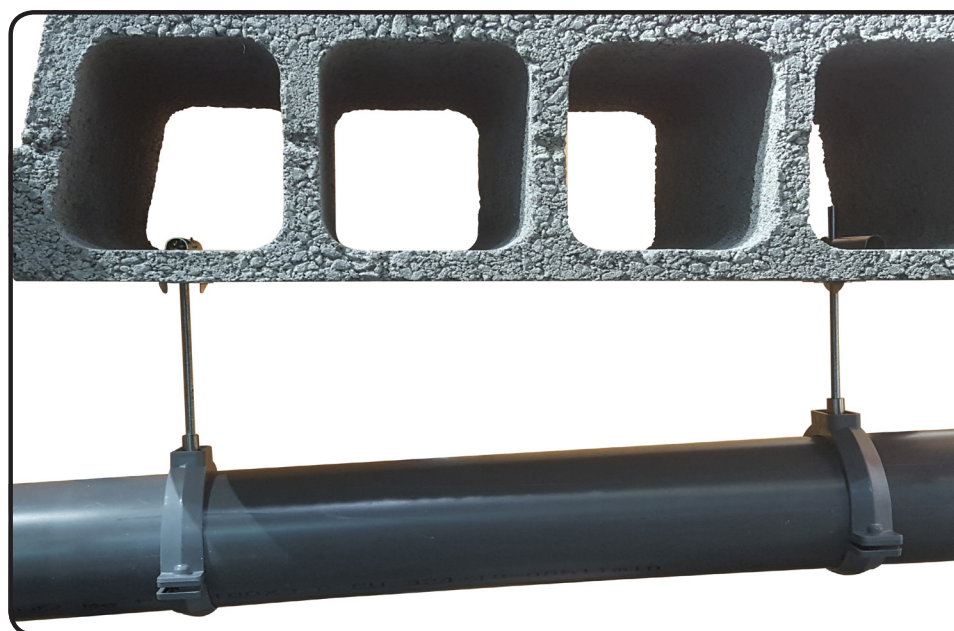

BASCULE POUR ÉCOULEMENT VIDE SANITAIRE

NOUVEAU

Bascule M6

Rondelle
Rapid M6

Raccord de jonction
mâle M7 / femelle M6

FABRICATION FRANÇAISE

Rondelle Rapid
+ bascule M6

Raccord de jonction
mâle M7 / femelle M6

BASCULE POUR ÉCOULEMENT

Désignation	Référence	Condt
Bascule pour écoulement	A140500	Boîte de 20

Contenu :

- 20 bascules M6
- 20 rondelles Rapid M6
- 20 raccords de jonction mâle M7 / femelle M6

RACCORD DE JONCTION MÂLE M7 / FEMELLE M6

Désignation	Référence	Condt
Raccord mâle M7 / femelle M6	A140400	Boîte de 100
Raccord mâle M7 / femelle M6	A140410	Sachet de 10

DISTRIBUTEUR