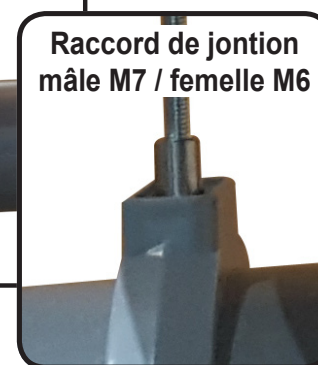

BASCULE POUR ÉCOULEMENT VIDE SANITAIRE

NOUVEAU

Bascule M6

Rondelle
Rapid M6

Raccord de jonction
mâle M7 / femelle M6

FABRICATION FRANÇAISE

Rondelle Rapid
+ bascule M6

Raccord de jonction
mâle M7 / femelle M6

BASCULE POUR ÉCOULEMENT

Désignation	Référence	Condt
Bascule pour écoulement	A140500	Boîte de 20

Contenu :

- 20 bascules M6
- 20 rondelles Rapid M6
- 20 raccords de jonction mâle M7 / femelle M6

RACCORD DE JONCTION MÂLE M7 / FEMELLE M6

Désignation	Référence	Condt
Raccord mâle M7 / femelle M6	A140400	Boîte de 100
Raccord mâle M7 / femelle M6	A140410	Sachet de 10

DISTRIBUTEUR