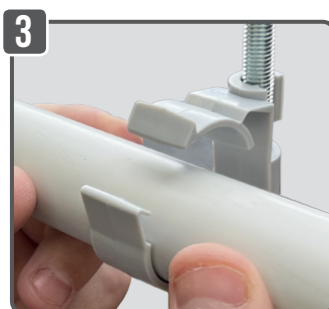

COLLIER TWIST-CLIP

NOUVEAU

BREVET DÉPOSÉ

SUR TIGE FILETÉE M8

M8

**Ø 32
Ø 40**

POSSIBILITÉ DE RÉGLAGE EN VISSANT ET DÉVISSANT

Résistance au feu
Polyamide UL94-V2

Facile et rapide :

clipsez le collier sur la tige filetée M8, cliquez le tube sur le collier, c'est fixé !

Ø (mm)	Éq. pouce	Référence	Condt
32	1"	A181412	Boîte de 50
		A181410	Sachet de 15
40	1" 1/4	A181422	Boîte de 50
		A181420	Sachet de 15