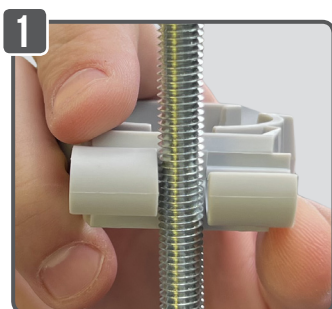

COLLIER TWIST-CLIP

NOUVEAU

BREVET DÉPOSÉ

SUR TIGE FILETÉE M8

M8

**Ø 32
Ø 40**

POSSIBILITÉ DE RÉGLAGE EN VISSANT ET DÉVISSANT

Résistance au feu
Polyamide UL94-V2

Facile et rapide :

clipsez le collier sur la tige filetée M8, cliquez le tube sur le collier, c'est fixé !

Ø (mm)	Éq. pouce	Référence	Condt
32	1"	A181412	Boîte de 50
		A181410	Sachet de 15
40	1" 1/4	A181422	Boîte de 50
		A181420	Sachet de 15