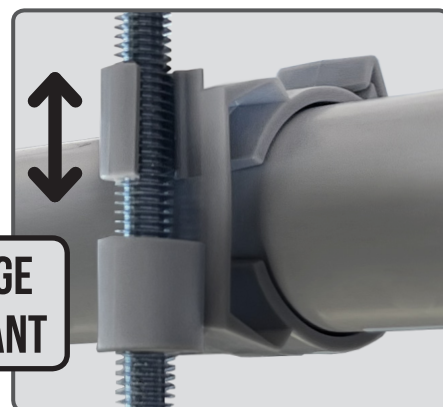

COLLIER TWIST-CLIP

NOUVEAU

BREVET DÉPOSÉ

SUR TIGE FILETÉE M8

M8

**Ø 32
Ø 40**

POSSIBILITÉ DE RÉGLAGE EN VISSANT ET DÉVISSANT

Résistance au feu
Polyamide UL94-V2

Facile et rapide :

clipsez le collier sur la tige filetée M8, cliquez le tube sur le collier, c'est fixé !

Ø (mm)	Éq. pouce	Référence	Condt
32	1"	A181412	Boîte de 50
		A181410	Sachet de 15
40	1" 1/4	A181422	Boîte de 50
		A181420	Sachet de 15