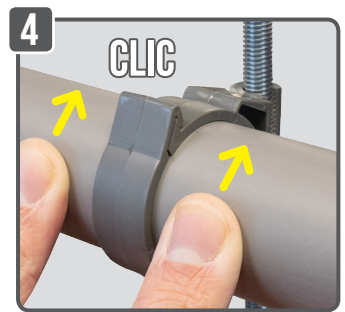

# COLLIER TWIST

**NOUVEAU**

**BREVET DÉPOSÉ**

**SUR TIGE FILETÉE M8**

**M8**

**Ø 32**  
**Ø 40**

**POSSIBILITÉ DE RÉGLAGE EN VISSANT ET DÉVISSANT**

Réaction au feu  
Polyamide UL94-V2

**Facile et rapide :**  
clipsez le collier sur la tige filetée M8, cliquez le tube sur le collier, c'est fixé !

Ø (mm)	Éq. pouce	Référence	Condt
32	1"	A181412	Boîte de 40
		A181410	Sachet de 15
40	1" 1/4	A181422	Boîte de 40
		A181420	Sachet de 15