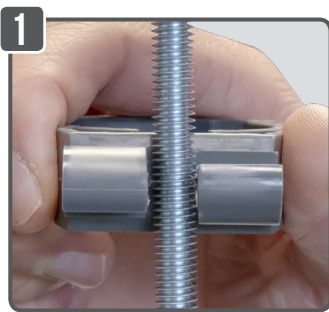

# COLLIER TWIST

**NOUVEAU**

**BREVET DÉPOSÉ**

**SUR TIGE FILETÉE M8**

**M8**

**Ø 32**  
**Ø 40**

**POSSIBILITÉ DE RÉGLAGE EN VISSANT ET DÉVISSANT**

Réaction au feu  
Polyamide UL94-V2

**Facile et rapide :**  
clipsez le collier sur la tige filetée M8, cliquez le tube sur le collier, c'est fixé !

Ø (mm)	Éq. pouce	Référence	Condt
32	1"	A181412	Boîte de 40
		A181410	Sachet de 15
40	1" 1/4	A181422	Boîte de 40
		A181420	Sachet de 15