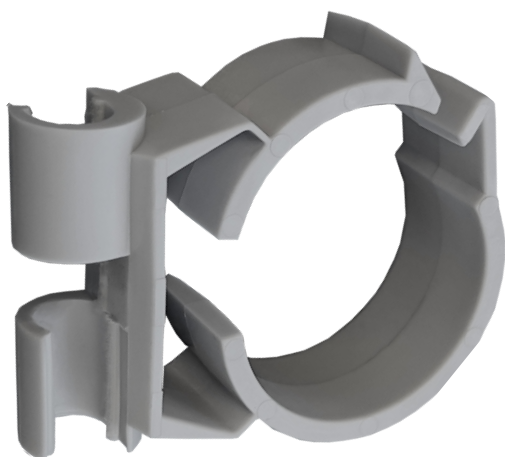

COLLIER TWIST-CLIP

NOUVEAU

BREVET DÉPOSÉ

SUR TIGE FILETÉE M8

M8

**Ø 32
Ø 40**

POSSIBILITÉ DE RÉGLAGE EN VISSANT ET DÉVISSANT

Résistance au feu
Polyamide UL94-V2

Facile et rapide :

clipsez le collier sur la tige filetée M8, cliquez le tube sur le collier, c'est fixé !

Ø (mm)	Éq. pouce	Référence	Condt
32	1"	A181412	Boîte de 50
		A181410	Sachet de 15
40	1" 1/4	A181422	Boîte de 50
		A181420	Sachet de 15