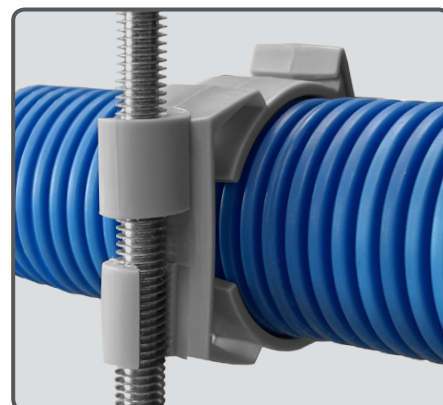

COLLIER TWIST-CLIP

NOUVEAU

BREVET DÉPOSÉ

SUR TIGE FILETÉE M8

M8

**Ø 32
Ø 40**

POSSIBILITÉ DE RÉGLAGE EN VISSANT ET DÉVISSANT

Résistance au feu
Polyamide UL94-V2

Facile et rapide :

clipsez le collier sur la tige filetée M8, cliquez le tube sur le collier, c'est fixé !

Ø (mm)	Éq. pouce	Référence	Condt
32	1"	A181412	Boîte de 50
		A181410	Sachet de 15
40	1" 1/4	A181422	Boîte de 50
		A181420	Sachet de 15