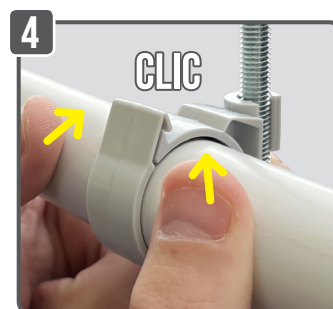

COLLIER TWIST-CLIP

NOUVEAU

BREVET DÉPOSÉ

SUR TIGE FILETÉE M8

M8

**Ø 32
Ø 40**

POSSIBILITÉ DE RÉGLAGE EN VISSANT ET DÉVISSANT

Résistance au feu
Polyamide UL94-V2

Facile et rapide :

clipsez le collier sur la tige filetée M8, cliquez le tube sur le collier, c'est fixé !

Ø (mm)	Éq. pouce	Référence	Condt
32	1"	A181412	Boîte de 50
		A181410	Sachet de 15
40	1" 1/4	A181422	Boîte de 50
		A181420	Sachet de 15