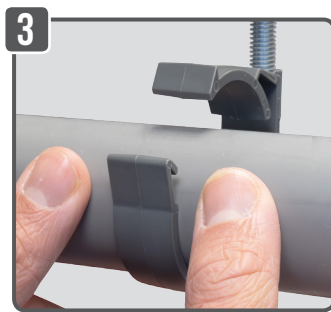

# COLLIER TWIST

**NOUVEAU**

**BREVET DÉPOSÉ**

**SUR TIGE FILETÉE M8**

**M8**

**Ø 32**  
**Ø 40**

**POSSIBILITÉ DE RÉGLAGE EN VISSANT ET DÉVISSANT**

Réaction au feu  
Polyamide UL94-V2

**Facile et rapide :**  
clipsez le collier sur la tige filetée M8, cliquez le tube sur le collier, c'est fixé !

Ø (mm)	Éq. pouce	Référence	Condt
32	1"	A181412	Boîte de 40
		A181410	Sachet de 15
40	1" 1/4	A181422	Boîte de 40
		A181420	Sachet de 15