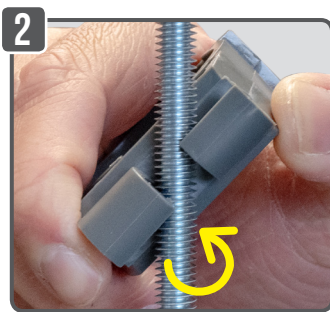

# COLLIER TWIST

**NOUVEAU**

**BREVET DÉPOSÉ**

**SUR TIGE FILETÉE M8**

**M8**

**Ø 32**  
**Ø 40**

**POSSIBILITÉ DE RÉGLAGE EN VISSANT ET DÉVISSANT**

Réaction au feu  
Polyamide UL94-V2

**Facile et rapide :**  
clipsez le collier sur la tige filetée M8, cliquez le tube sur le collier, c'est fixé !

Ø (mm)	Éq. pouce	Référence	Condt
32	1"	A181412	Boîte de 40
		A181410	Sachet de 15
40	1" 1/4	A181422	Boîte de 40
		A181420	Sachet de 15