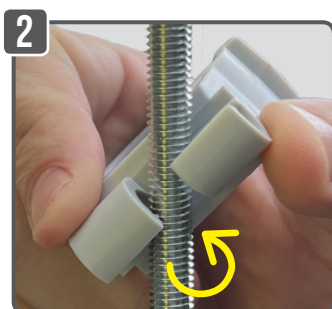

COLLIER TWIST-CLIP

NOUVEAU

BREVET DÉPOSÉ

SUR TIGE FILETÉE M8

M8

**Ø 32
Ø 40**

POSSIBILITÉ DE RÉGLAGE EN VISSANT ET DÉVISSANT

Résistance au feu
Polyamide UL94-V2

Facile et rapide :

clipsez le collier sur la tige filetée M8, cliquez le tube sur le collier, c'est fixé !

Ø (mm)	Éq. pouce	Référence	Condt
32	1"	A181412	Boîte de 50
		A181410	Sachet de 15
40	1" 1/4	A181422	Boîte de 50
		A181420	Sachet de 15