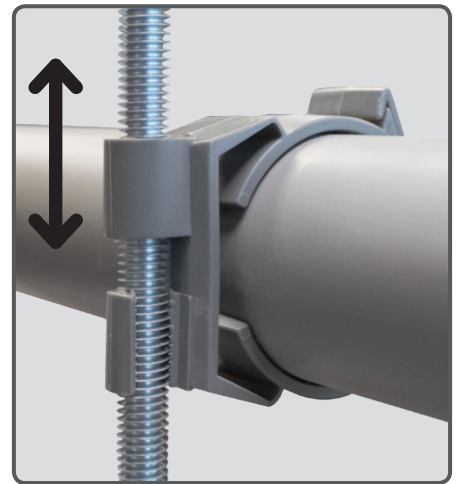

# COLLIER TWIST

**NOUVEAU**

**BREVET DÉPOSÉ**

**SUR TIGE FILETÉE M8**

**M8**

**Ø 32**  
**Ø 40**

**POSSIBILITÉ DE RÉGLAGE EN VISSANT ET DÉVISSANT**

Réaction au feu  
Polyamide UL94-V2

**Facile et rapide :**  
clipsez le collier sur la tige filetée M8, cliquez le tube sur le collier, c'est fixé !

Ø (mm)	Éq. pouce	Référence	Condt
32	1"	A181412	Boîte de 40
		A181410	Sachet de 15
40	1" 1/4	A181422	Boîte de 40
		A181420	Sachet de 15