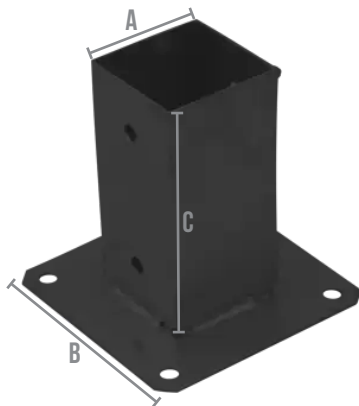

**I.N.G.
FIXATIONS**

Le choix du PRO !

INVENTEUR ET FABRICANT DE FIXATIONS DEPUIS 1985

**CONNECTEURS
EXPRESS**

**I.N.G.
FIXATIONS**

CONNECTEUR EXPRESS EN L

Désignation A x B x C (mm)	Référence	Condt	Gencod condt	Gencod pièce
72 x 165 x 163,5	A473905	Boîte de 4	3509094739058	96075072
92 x 185 x 183,5	A473906		3509094739065	96075092
122 x 226 x 224	A473908		3509094739089	96075122

CONNECTEUR EXPRESS EN T

Désignation A x B x C (mm)	Référence	Condt	Gencod condt	Gencod pièce
72 x 165 x 255	A473912	Boîte de 4	3509094739126	96076072
92 x 185 x 275	A473913		3509094739133	96076092
122 x 266 x 326	A473915		3509094739157	96076122

CONNECTEUR EXPRESS 3 DIRECTIONS

Désignation A x B x C (mm)	Référence	Condt	Gencod condt	Gencod pièce
72 x 165 x 162	A473920	Boîte de 4	3509094739201	96079072
92 x 185 x 182	A473921	Boîte de 4	3509094739218	96079092
122 x 226 x 222	A473923	Boîte de 2	3509094739232	96079122

CONNECTEUR EXPRESS 4 DIRECTIONS

Désignation A x B x C (mm)	Référence	Condt	Gencod condt	Gencod pièce
72 x 165 x 255	A473928	Boîte de 2	3509094739287	96077072
92 x 185 x 275	A473929		3509094739294	96077092
122 x 266 x 326	A473931		3509094739317	96077122