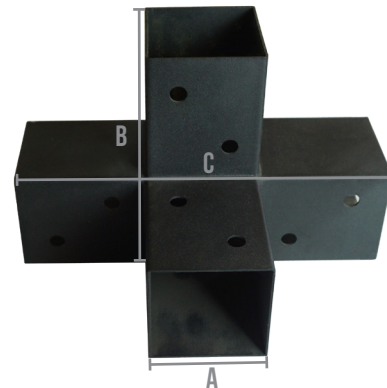

**I.N.G.
FIXATIONS**

Le choix du PRO !

INVENTEUR ET FABRICANT DE FIXATIONS DEPUIS 1985

**CONNECTEURS
EXPRESS**

**I.N.G.
FIXATIONS**

CONNECTEUR EXPRESS EN L

Désignation A x B x C (mm)	Référence	Condt	Gencod condt	Gencod pièce
72 x 165 x 163,5	A473905	Boîte de 4	3509094739058	96075072
92 x 185 x 183,5	A473906		3509094739065	96075092
122 x 226 x 224	A473908		3509094739089	96075122

CONNECTEUR EXPRESS EN T

Désignation A x B x C (mm)	Référence	Condt	Gencod condt	Gencod pièce
72 x 165 x 255	A473912	Boîte de 4	3509094739126	96076072
92 x 185 x 275	A473913		3509094739133	96076092
122 x 266 x 326	A473915		3509094739157	96076122

CONNECTEUR EXPRESS 3 DIRECTIONS

Désignation A x B x C (mm)	Référence	Condt	Gencod condt	Gencod pièce
72 x 165 x 162	A473920	Boîte de 4	3509094739201	96079072
92 x 185 x 182	A473921	Boîte de 4	3509094739218	96079092
122 x 226 x 222	A473923	Boîte de 2	3509094739232	96079122

CONNECTEUR EXPRESS 4 DIRECTIONS

Désignation A x B x C (mm)	Référence	Condt	Gencod condt	Gencod pièce
72 x 165 x 255	A473928	Boîte de 2	3509094739287	96077072
92 x 185 x 275	A473929		3509094739294	96077092
122 x 266 x 326	A473931		3509094739317	96077122