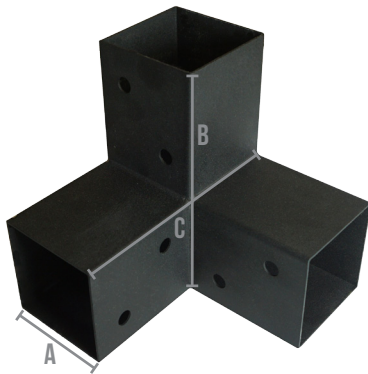

**I.N.G.
FIXATIONS**

Le choix du PRO !

INVENTEUR ET FABRICANT DE FIXATIONS DEPUIS 1985

**CONNECTEURS
EXPRESS**

**I.N.G.
FIXATIONS**

CONNECTEUR EXPRESS EN L

Désignation A x B x C (mm)	Référence	Condt	Gencod condt	Gencod pièce
72 x 165 x 163,5	A473905	Boîte de 4	3509094739058	96075072
92 x 185 x 183,5	A473906		3509094739065	96075092
122 x 226 x 224	A473908		3509094739089	96075122

CONNECTEUR EXPRESS EN T

Désignation A x B x C (mm)	Référence	Condt	Gencod condt	Gencod pièce
72 x 165 x 255	A473912	Boîte de 4	3509094739126	96076072
92 x 185 x 275	A473913		3509094739133	96076092
122 x 266 x 326	A473915		3509094739157	96076122

CONNECTEUR EXPRESS 3 DIRECTIONS

Désignation A x B x C (mm)	Référence	Condt	Gencod condt	Gencod pièce
72 x 165 x 162	A473920	Boîte de 4	3509094739201	96079072
92 x 185 x 182	A473921	Boîte de 4	3509094739218	96079092
122 x 226 x 222	A473923	Boîte de 2	3509094739232	96079122

CONNECTEUR EXPRESS 4 DIRECTIONS

Désignation A x B x C (mm)	Référence	Condt	Gencod condt	Gencod pièce
72 x 165 x 255	A473928	Boîte de 2	3509094739287	96077072
92 x 185 x 275	A473929		3509094739294	96077092
122 x 266 x 326	A473931		3509094739317	96077122