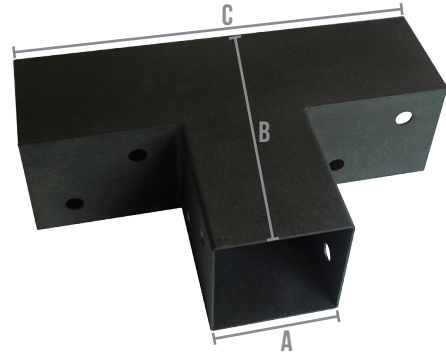

**I.N.G.
FIXATIONS**

Le choix du PRO !

INVENTEUR ET FABRICANT DE FIXATIONS DEPUIS 1985

**CONNECTEURS
EXPRESS**

**I.N.G.
FIXATIONS**

CONNECTEUR EXPRESS EN L

Désignation A x B x C (mm)	Référence	Condt	Gencod condt	Gencod pièce
72 x 165 x 163,5	A473905	Boîte de 4	3509094739058	96075072
92 x 185 x 183,5	A473906		3509094739065	96075092
122 x 226 x 224	A473908		3509094739089	96075122

CONNECTEUR EXPRESS EN T

Désignation A x B x C (mm)	Référence	Condt	Gencod condt	Gencod pièce
72 x 165 x 255	A473912	Boîte de 4	3509094739126	96076072
92 x 185 x 275	A473913		3509094739133	96076092
122 x 266 x 326	A473915		3509094739157	96076122

CONNECTEUR EXPRESS 3 DIRECTIONS

Désignation A x B x C (mm)	Référence	Condt	Gencod condt	Gencod pièce
72 x 165 x 162	A473920	Boîte de 4	3509094739201	96079072
92 x 185 x 182	A473921	Boîte de 4	3509094739218	96079092
122 x 226 x 222	A473923	Boîte de 2	3509094739232	96079122

CONNECTEUR EXPRESS 4 DIRECTIONS

Désignation A x B x C (mm)	Référence	Condt	Gencod condt	Gencod pièce
72 x 165 x 255	A473928	Boîte de 2	3509094739287	96077072
92 x 185 x 275	A473929		3509094739294	96077092
122 x 266 x 326	A473931		3509094739317	96077122