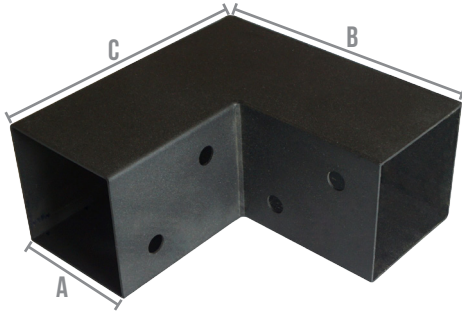

**I.N.G.
FIXATIONS**

Le choix du PRO !

INVENTEUR ET FABRICANT DE FIXATIONS DEPUIS 1985

**CONNECTEURS
EXPRESS**

**I.N.G.
FIXATIONS**

CONNECTEUR EXPRESS EN L

Désignation A x B x C (mm)	Référence	Condt	Gencod condt	Gencod pièce
72 x 165 x 163,5	A473905	Boîte de 4	3509094739058	96075072
92 x 185 x 183,5	A473906		3509094739065	96075092
122 x 226 x 224	A473908		3509094739089	96075122

CONNECTEUR EXPRESS EN T

Désignation A x B x C (mm)	Référence	Condt	Gencod condt	Gencod pièce
72 x 165 x 255	A473912	Boîte de 4	3509094739126	96076072
92 x 185 x 275	A473913		3509094739133	96076092
122 x 266 x 326	A473915		3509094739157	96076122

CONNECTEUR EXPRESS 3 DIRECTIONS

Désignation A x B x C (mm)	Référence	Condt	Gencod condt	Gencod pièce
72 x 165 x 162	A473920	Boîte de 4	3509094739201	96079072
92 x 185 x 182	A473921	Boîte de 4	3509094739218	96079092
122 x 226 x 222	A473923	Boîte de 2	3509094739232	96079122

CONNECTEUR EXPRESS 4 DIRECTIONS

Désignation A x B x C (mm)	Référence	Condt	Gencod condt	Gencod pièce
72 x 165 x 255	A473928	Boîte de 2	3509094739287	96077072
92 x 185 x 275	A473929		3509094739294	96077092
122 x 266 x 326	A473931		3509094739317	96077122