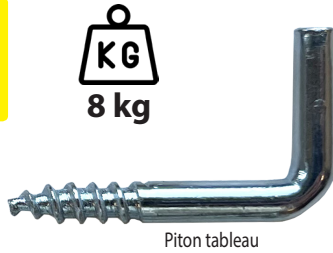

# FIXATION DE CADRE & TABLEAU

**NOUVEAU**

**SUR CLOISON EN  
PLAQUE DE PLÂTRE**

**POSE RAPIDE  
SANS PERÇAGE**

**KG**  
8 kg

*Regarder  
notre vidéo*

Piton tableau

Cheville Gold

Outil de vissage

Vue en coupe

**FIXEZ  
VOS  
ENVIES**

- ▶ Simple et rapide : pose directe sur la cloison en plaque de plâtre (sans perçage)
- ▶ Outil fourni \* : aide au vissage