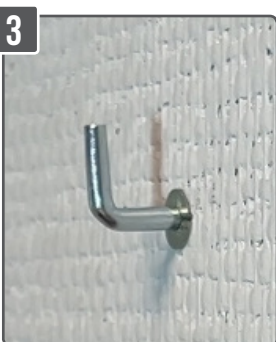

# FIXATION DE CADRE & TABLEAU

**NOUVEAU**

**SUR CLOISON EN  
PLAQUE DE PLÂTRE**

**POSE RAPIDE  
SANS PERÇAGE**

**KG**  
8 kg

*Regarder  
notre vidéo*

Piton tableau

Cheville Gold

Outil de vissage

Vue en coupe

**FIXEZ  
VOS  
ENVIES**

- ▶ Simple et rapide : pose directe sur la cloison en plaque de plâtre (sans perçage)
- ▶ Outil fourni \* : aide au vissage

## IDÉES D'APPLICATIONS

Désignation	Référence	Condt
Fixation de cadre & tableau	A858950	Sachet de 10