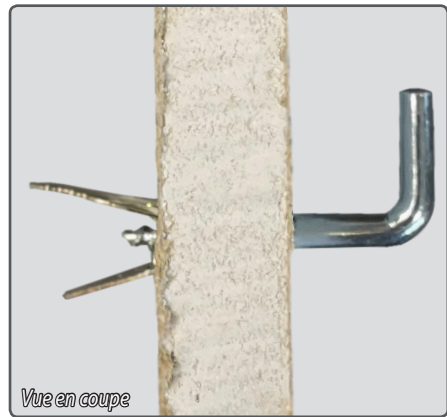

# FIXATION DE CADRE & TABLEAU

**NOUVEAU**

**SUR CLOISON EN  
PLAQUE DE PLÂTRE**

**POSE RAPIDE  
SANS PERÇAGE**

**KG**  
8 kg

*Regarder  
notre vidéo*

Piton tableau

Cheville Gold

Outil de vissage

Vue en coupe

**FIXEZ  
VOS  
ENVIES**

- ▶ Simple et rapide : pose directe sur la cloison en plaque de plâtre (sans perçage)
- ▶ Outil fourni \* : aide au vissage

## IDÉES D'APPLICATIONS

Désignation	Référence	Condt
Fixation de cadre & tableau	A858950	Sachet de 10