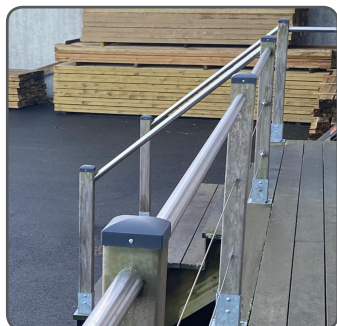

CAPUCHON POUR POTEAU

- ▶ Protège et évite le vieillissement du bois
- ▶ Durable dans le temps
- ▶ À utiliser avec vis Ø 3,9 x 19 (fournies dans les sachets)

MATIÈRE POLYPROPYLÈNE

CAPUCHON CARRÉ

I x L	Finition	Référence	Condt
7 x 7	Grise	A474205	Boîte de 20
	Noire	A474206	Boîte de 20
		A859215	Sachet de 2
9 x 9	Grise	A474210	Boîte de 20
	Noire	A474211	Boîte de 20
		A859220	Sachet de 2

CAPUCHON ROND

Ø (mm)	Finition	Référence	Condt
80	Noire	A474230	Boîte de 20
		A859205	Sachet de 2
		100	A474235
A859210			Sachet de 2
120		A474240	Boîte de 16