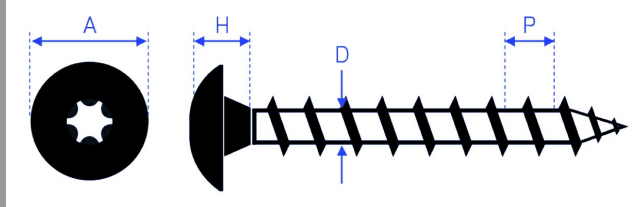

DÉSIGNATION	RÉFÉRENCE	CONDT	SURCONDIT	COLOR
VIS PENTURE 6X30 ZING. JAUNE Sachet de 25	A853265	Sachet de 25	20 sachets	Zinguée jaune
VIS PENTURE 6X40 NOIRE Sachet de 25	A853270	Sachet de 25	20 sachets	Noire
VIS PENTURE 6X40 ZING. JAUNE Sachet de 25	A853275	Sachet de 25	20 sachets	Zinguée jaune
VIS PENTURE 6X50 NOIRE Sachet de 25	A853280	Sachet de 25	15 sachets	Noire
VIS PENTURE 6X50 ZING. JAUNE Sachet de 25	A853285	Sachet de 25	15 sachets	Zinguée jaune

Technical informations - Dimensions

VIS PENTURE	D	A	H	P	DRIVE
Ø 6	6 mm	14 mm	3 mm	2,6 mm	Torx T30
Ø 7	7 mm	15 mm	3,5 mm	3,1 mm	Torx T30