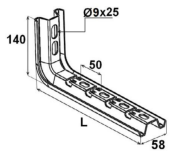

Universal bracket LWU

For wire mesh and sheet metal cable trays

Equerre universelle LWU

Description

- Universal combination bracket for wire mesh and sheet metal cable trays.
- For mounting on walls.
- White zinc plating.

Product benefits

- Adapted to all types of commercial cable tray.
- Reinforced at the folds.
- Feet can be folded onto the mesh of the cable tray.
- Any material: adapt the fixing.

Materials

Equerre universelle LWU - schéma technique

Equerre universelle LWU + chemin de câble en fil

Equerre universelle LWU + chemin de câble en tôle

Equerre universelle LWU - pattes rabattables

Références produits

DÉSIGNATION	RÉFÉRENCE	CONDIT	LENGTH	FINITION
EQUERRE UNIVERSELLE LWU LG 100 Bte de 25	A185200	Boîte de 25	100 mm	Zinguée blanche
EQUERRE UNIVERSELLE LWU LG 150 Bte de 25	A185210	Boîte de 25	150 mm	Zinguée blanche
EQUERRE UNIVERSELLE LWU LG 200 Bte de 25	A185220	Boîte de 25	200 mm	Zinguée blanche
EQUERRE UNIVERSELLE LWU LG 300 Bte de 15	A185240	Boîte de 15	300 mm	Zinguée blanche
EQUERRE UNIVERSELLE LWU LG 400 Bte de 10	A185245	Boîte de 10	400 mm	Zinguée blanche
EQUERRE UNIVERSELLE LWU LG 500 Bte de 10	A185250	Boîte de 10	500 mm	Zinguée blanche