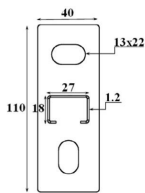

Steel profile cantilever

Cantilever for fixing pipes

Description

- Cantilever for fixing pipes.
- White zinc plating.

Product benefits

- Any material: adapt the fixing.

Materials

Console 27 x 18

Console 27 x 18 - schéma technique

Console 41 x 21

Console 41 x 21 - schéma technique

Console 41 x 41

Console 41 x 41 - schéma technique

Références produits

| DÉSIGNATION | RÉFÉRENCE | CONDT | WIDTH | HEIGHT | LENGTH | THICKNESS |
|---|-----------|-------------|-------|--------|---------|-----------|
| CONSOLE 27 X 18 X 1.2 LG 200 Bte de 20 | A184960 | Boîte de 20 | 27 mm | 18 mm | 200 mm | 1,2 mm |
| CONSOLE 27 X 18 X 1.2 LG 300 Bte de 20 | A184970 | Boîte de 20 | 27 mm | 18 mm | 300 mm | 1,2 mm |
| CONSOLE 41 X 21 X 2 LG 200 Carton de 25 | A185000 | Boîte de 25 | 41 mm | 21 mm | 200 mm | 2 mm |
| CONSOLE 41 X 21 X 2 LG 300 Carton de 15 | A185020 | Boîte de 15 | 41 mm | 21 mm | 300 mm | 2 mm |
| CONSOLE 41 X 41 X 2 LG 200 Carton de 15 | A185040 | Boîte de 15 | 41 mm | 41 mm | 200 mm | 2 mm |
| CONSOLE 41 X 41 X 2 LG 300 Carton de 12 | A185050 | Boîte de 12 | 41 mm | 41 mm | 300 mm | 2 mm |
| CONSOLE 41 X 41 X 2 LG 400 Pqt de 5 | A185060 | Lot de 5 | 41 mm | 41 mm | 400 mm | 2 mm |
| CONSOLE 41 X 41 X 2 LG 500 Pqt de 5 | A185080 | Lot de 5 | 41 mm | 41 mm | 500 mm | 2 mm |
| CONSOLE 41 X 41 X 2 LG 600 Pqt de 5 | A185100 | Lot de 5 | 41 mm | 41 mm | 600 mm | 2 mm |
| CONSOLE 41 X 41 X 2 LG 750 Pqt de 5 | A185110 | Lot de 5 | 41 mm | 41 mm | 750 mm | 2 mm |
| CONSOLE 41 X 41 X 2 LG 1000 Pqt de 5 | A185120 | Lot de 5 | 41 mm | 41 mm | 1000 mm | 2 mm |