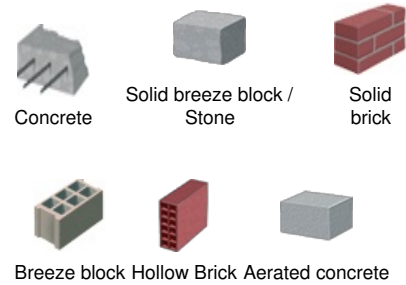

Steel profile cantilever

Cantilever for fixing pipes

Description

- Cantilever for fixing pipes.
- White zinc plating.

Product benefits

- Any material: adapt the fixing.

Materials

Console 27 x 18

Console 27 x 18 - schéma technique

Console 41 x 21

Console 41 x 21 - schéma technique

Console 41 x 41

Console 41 x 41 - schéma technique

Références produits

| DÉSIGNATION | RÉFÉRENCE | CONDT | WIDTH | HEIGHT | LENGTH | THICKNESS |
|---|-----------|-------------|-------|--------|---------|-----------|
| CONSOLE 27 X 18 X 1.2 LG 200 Bte de 20 | A184960 | Boîte de 20 | 27 mm | 18 mm | 200 mm | 1,2 mm |
| CONSOLE 27 X 18 X 1.2 LG 300 Bte de 20 | A184970 | Boîte de 20 | 27 mm | 18 mm | 300 mm | 1,2 mm |
| CONSOLE 41 X 21 X 2 LG 200 Carton de 25 | A185000 | Boîte de 25 | 41 mm | 21 mm | 200 mm | 2 mm |
| CONSOLE 41 X 21 X 2 LG 300 Carton de 15 | A185020 | Boîte de 15 | 41 mm | 21 mm | 300 mm | 2 mm |
| CONSOLE 41 X 41 X 2 LG 200 Carton de 15 | A185040 | Boîte de 15 | 41 mm | 41 mm | 200 mm | 2 mm |
| CONSOLE 41 X 41 X 2 LG 300 Carton de 12 | A185050 | Boîte de 12 | 41 mm | 41 mm | 300 mm | 2 mm |
| CONSOLE 41 X 41 X 2 LG 400 Pqt de 5 | A185060 | Lot de 5 | 41 mm | 41 mm | 400 mm | 2 mm |
| CONSOLE 41 X 41 X 2 LG 500 Pqt de 5 | A185080 | Lot de 5 | 41 mm | 41 mm | 500 mm | 2 mm |
| CONSOLE 41 X 41 X 2 LG 600 Pqt de 5 | A185100 | Lot de 5 | 41 mm | 41 mm | 600 mm | 2 mm |
| CONSOLE 41 X 41 X 2 LG 750 Pqt de 5 | A185110 | Lot de 5 | 41 mm | 41 mm | 750 mm | 2 mm |
| CONSOLE 41 X 41 X 2 LG 1000 Pqt de 5 | A185120 | Lot de 5 | 41 mm | 41 mm | 1000 mm | 2 mm |