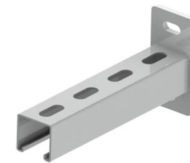

Steel profile cantilever

Cantilever for fixing pipes

Description

- Cantilever for fixing pipes.
- White zinc plating.

Product benefits

- Any material: adapt the fixing.

Materials

Console 27 x 18

Console 27 x 18 - schéma technique

Console 41 x 21

Console 41 x 21 - schéma technique

Console 41 x 41

Console 41 x 41 - schéma technique

Références produits

| DÉSIGNATION | RÉFÉRENCE | CONDT | WIDTH | HEIGHT | LENGTH | THICKNESS |
|---|-----------|-------------|-------|--------|---------|-----------|
| CONSOLE 27 X 18 X 1.2 LG 200 Bte de 20 | A184960 | Boîte de 20 | 27 mm | 18 mm | 200 mm | 1,2 mm |
| CONSOLE 27 X 18 X 1.2 LG 300 Bte de 20 | A184970 | Boîte de 20 | 27 mm | 18 mm | 300 mm | 1,2 mm |
| CONSOLE 41 X 21 X 2 LG 200 Carton de 25 | A185000 | Boîte de 25 | 41 mm | 21 mm | 200 mm | 2 mm |
| CONSOLE 41 X 21 X 2 LG 300 Carton de 15 | A185020 | Boîte de 15 | 41 mm | 21 mm | 300 mm | 2 mm |
| CONSOLE 41 X 41 X 2 LG 200 Carton de 15 | A185040 | Boîte de 15 | 41 mm | 41 mm | 200 mm | 2 mm |
| CONSOLE 41 X 41 X 2 LG 300 Carton de 12 | A185050 | Boîte de 12 | 41 mm | 41 mm | 300 mm | 2 mm |
| CONSOLE 41 X 41 X 2 LG 400 Pqt de 5 | A185060 | Lot de 5 | 41 mm | 41 mm | 400 mm | 2 mm |
| CONSOLE 41 X 41 X 2 LG 500 Pqt de 5 | A185080 | Lot de 5 | 41 mm | 41 mm | 500 mm | 2 mm |
| CONSOLE 41 X 41 X 2 LG 600 Pqt de 5 | A185100 | Lot de 5 | 41 mm | 41 mm | 600 mm | 2 mm |
| CONSOLE 41 X 41 X 2 LG 750 Pqt de 5 | A185110 | Lot de 5 | 41 mm | 41 mm | 750 mm | 2 mm |
| CONSOLE 41 X 41 X 2 LG 1000 Pqt de 5 | A185120 | Lot de 5 | 41 mm | 41 mm | 1000 mm | 2 mm |