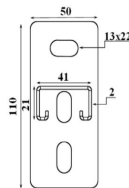

Steel profile cantilever

Cantilever for fixing pipes

Description

- Cantilever for fixing pipes.
- White zinc plating.

Product benefits

- Any material: adapt the fixing.

Materials

Console 27 x 18

Console 27 x 18 - schéma technique

Console 41 x 21

Console 41 x 21 - schéma technique

Console 41 x 41

Console 41 x 41 - schéma technique

Références produits

| DÉSIGNATION | RÉFÉRENCE | CONDT | WIDTH | HEIGHT | LENGTH | THICKNESS |
|---|-----------|-------------|-------|--------|---------|-----------|
| CONSOLE 27 X 18 X 1.2 LG 200 Bte de 20 | A184960 | Boîte de 20 | 27 mm | 18 mm | 200 mm | 1,2 mm |
| CONSOLE 27 X 18 X 1.2 LG 300 Bte de 20 | A184970 | Boîte de 20 | 27 mm | 18 mm | 300 mm | 1,2 mm |
| CONSOLE 41 X 21 X 2 LG 200 Carton de 25 | A185000 | Boîte de 25 | 41 mm | 21 mm | 200 mm | 2 mm |
| CONSOLE 41 X 21 X 2 LG 300 Carton de 15 | A185020 | Boîte de 15 | 41 mm | 21 mm | 300 mm | 2 mm |
| CONSOLE 41 X 41 X 2 LG 200 Carton de 15 | A185040 | Boîte de 15 | 41 mm | 41 mm | 200 mm | 2 mm |
| CONSOLE 41 X 41 X 2 LG 300 Carton de 12 | A185050 | Boîte de 12 | 41 mm | 41 mm | 300 mm | 2 mm |
| CONSOLE 41 X 41 X 2 LG 400 Pqt de 5 | A185060 | Lot de 5 | 41 mm | 41 mm | 400 mm | 2 mm |
| CONSOLE 41 X 41 X 2 LG 500 Pqt de 5 | A185080 | Lot de 5 | 41 mm | 41 mm | 500 mm | 2 mm |
| CONSOLE 41 X 41 X 2 LG 600 Pqt de 5 | A185100 | Lot de 5 | 41 mm | 41 mm | 600 mm | 2 mm |
| CONSOLE 41 X 41 X 2 LG 750 Pqt de 5 | A185110 | Lot de 5 | 41 mm | 41 mm | 750 mm | 2 mm |
| CONSOLE 41 X 41 X 2 LG 1000 Pqt de 5 | A185120 | Lot de 5 | 41 mm | 41 mm | 1000 mm | 2 mm |