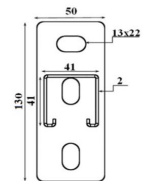

Steel profile cantilever

Cantilever for fixing pipes

Description

- Cantilever for fixing pipes.
- White zinc plating.

Product benefits

- Any material: adapt the fixing.

Materials

Console 27 x 18

Console 27 x 18 - schéma technique

Console 41 x 21

Console 41 x 21 - schéma technique

Console 41 x 41

Console 41 x 41 - schéma technique

Références produits

| DÉSIGNATION | RÉFÉRENCE | CONDT | WIDTH | HEIGHT | LENGTH | THICKNESS |
|---|-----------|-------------|-------|--------|---------|-----------|
| CONSOLE 27 X 18 X 1.2 LG 200 Bte de 20 | A184960 | Boîte de 20 | 27 mm | 18 mm | 200 mm | 1,2 mm |
| CONSOLE 27 X 18 X 1.2 LG 300 Bte de 20 | A184970 | Boîte de 20 | 27 mm | 18 mm | 300 mm | 1,2 mm |
| CONSOLE 41 X 21 X 2 LG 200 Carton de 25 | A185000 | Boîte de 25 | 41 mm | 21 mm | 200 mm | 2 mm |
| CONSOLE 41 X 21 X 2 LG 300 Carton de 15 | A185020 | Boîte de 15 | 41 mm | 21 mm | 300 mm | 2 mm |
| CONSOLE 41 X 41 X 2 LG 200 Carton de 15 | A185040 | Boîte de 15 | 41 mm | 41 mm | 200 mm | 2 mm |
| CONSOLE 41 X 41 X 2 LG 300 Carton de 12 | A185050 | Boîte de 12 | 41 mm | 41 mm | 300 mm | 2 mm |
| CONSOLE 41 X 41 X 2 LG 400 Pqt de 5 | A185060 | Lot de 5 | 41 mm | 41 mm | 400 mm | 2 mm |
| CONSOLE 41 X 41 X 2 LG 500 Pqt de 5 | A185080 | Lot de 5 | 41 mm | 41 mm | 500 mm | 2 mm |
| CONSOLE 41 X 41 X 2 LG 600 Pqt de 5 | A185100 | Lot de 5 | 41 mm | 41 mm | 600 mm | 2 mm |
| CONSOLE 41 X 41 X 2 LG 750 Pqt de 5 | A185110 | Lot de 5 | 41 mm | 41 mm | 750 mm | 2 mm |
| CONSOLE 41 X 41 X 2 LG 1000 Pqt de 5 | A185120 | Lot de 5 | 41 mm | 41 mm | 1000 mm | 2 mm |