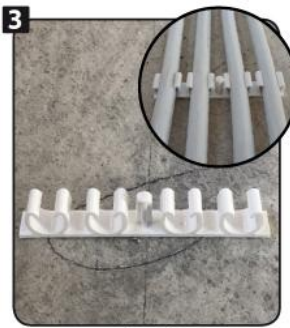

#### Materials

FIX-RING Multi plomberie quadruple

FIX-RING Multi plomberie - clipsage avec le pied

FIX-RING Multi plomberie - tube cuivre gainé

FIX-RING Multi plomberie - tube multicouche

FIX-RING Multi plomberie - tube PER

#### Références produits

DÉSIGNATION	RÉFÉRENCE	CONDIT	SURCONDIT	DIAMETER	CAPACITY	DRILLING
FIX-RING MULTI BLANC Ø16 à 20 DOUBLE Bte de 50	A332000	Boîte de 50	12 boîtes	16 à 20 mm	Double	Ø 8
FIX-RING MULTI BLANC Ø16 à 20 QUADRUPLE Bte de 25	A332100	Boîte de 25	12 boîtes	16 à 20 mm	Quadruple	Ø 8
FIX-RING MULTI BLANC Ø22 à Ø26 DOUBLE Bte de 50	A332200	Boîte de 50	9 boîtes	22 à 26 mm	Double	Ø 10
FIX-RING MULTI BLANC Ø22 à Ø26 QUADRUPLE Bte de 25	A332300	Boîte de 25	9 boîtes	22 à 26 mm	Quadruple	Ø 10
FIX-RING MULTI BLANC Ø16 à 20 DOUBLE Sachet de 5	A862950	Sachet de 5	10 Sachets	16 à 20 mm	Double	Ø 8
FIX-RING MULTI BLANC Ø16 à 20 DOUBLE Sachet de 15	A862960	Sachet de 15	10 Sachets	16 à 20 mm	Double	Ø 8
FIX-RING MULTI BLANC Ø22 à 26 DOUBLE Sachet de 5	A862970	Sachet de 5	10 Sachets	22 à 26 mm	Double	Ø 10
FIX-RING MULTI BLANC Ø16 à 20 QUADRUPLE Sach. de 5 xxx	A862980	Sachet de 5	10 Sachets	16 à 20 mm	Quadruple	Ø 8

#### Technical informations - Installation

Drill Ø 8 mm (Ø16 à 20)  
Ø 10 mm (Ø 22 à 26).

Hammer.

Done!