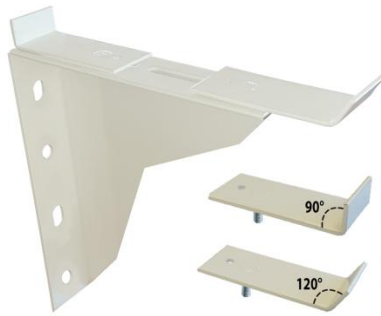

Adjustable cantilever for communal sink

Adjustable cantilever for communal sink

Console lavabo collectif

Description

- Coated in white epoxy paint
- Adapt the fixing depending on the substrate.

Product benefits

- Adapts to any communal sink.
- Adjustable length:
 - Standard cantilever for communal sink: 180 mm to 255 mm.
 - Long cantilever for communal sink: 245 mm to 340 mm.
- Each box contains: 2 90° corner brackets, 2 120° corner brackets.
- Made in France.

Materials

Console lavabo collectif normale

Console lavabo collectif large

Références produits

DÉSIGNATION	RÉFÉRENCE	CONDT	LENGTH
CONSOLE POUR LAVABO COLLECTIF NORMALE La paire	A186300	Boîte de 2	180 à 255 mm
CONSOLE POUR LAVABO COLLECTIF LARGE La paire	A186302	Boîte de 2	285 à 375 mm