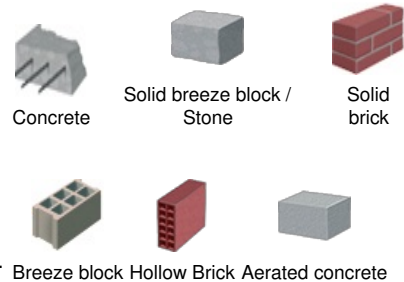

Adjustable cantilever for communal sink

Adjustable cantilever for communal sink

Console lavabo collectif

Description

- Coated in white epoxy paint
- Adapt the fixing depending on the substrate.

Product benefits

- Adapts to any communal sink.
- Adjustable length:
 - Standard cantilever for communal sink: 180 mm to 255 mm.
 - Long cantilever for communal sink: 245 mm to 340 mm.
- Each box contains: 2 90° corner brackets, 2 120° corner brackets.
- Made in France.

Materials

Console lavabo collectif normale

Console lavabo collectif large

Références produits

DÉSIGNATION	RÉFÉRENCE	CONDT	LENGTH
CONSOLE POUR LAVABO COLLECTIF NORMALE La paire	A186300	Boîte de 2	180 à 255 mm
CONSOLE POUR LAVABO COLLECTIF LARGE La paire	A186302	Boîte de 2	285 à 375 mm